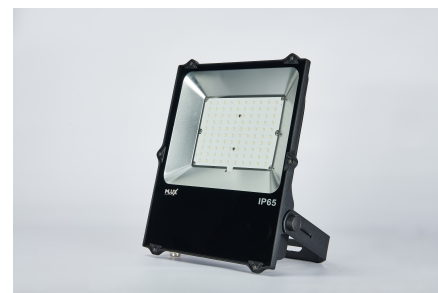

APOLLO 100W | 16000lm | LEDs PHILIPS | Driver Meanwell | 5 Anos Garantia

Parametros

Potência	100W
INPUT	100-277VAC
Luminosidade	16000lm
LEDs	PHILIPS
Driver	MEANWELL
CRI	>80
Temperatura da Cor da Luz	5000K
Ângulo de Abertura	120°
Fator Potência	>0.95
Índice de Proteção	IP65 (Protegido contra jatos de água provenientes de qualquer direcção)
Temperatura Funcionamento	-20°C ~ 50°C
Material	Alumínio
Difusor	Vidro Temperado
Vida Útil (L70)	>80000 Horas
Dimensões	397 x 308 x 69 mm
Garantia	5 Anos
Peso	3.25Kg